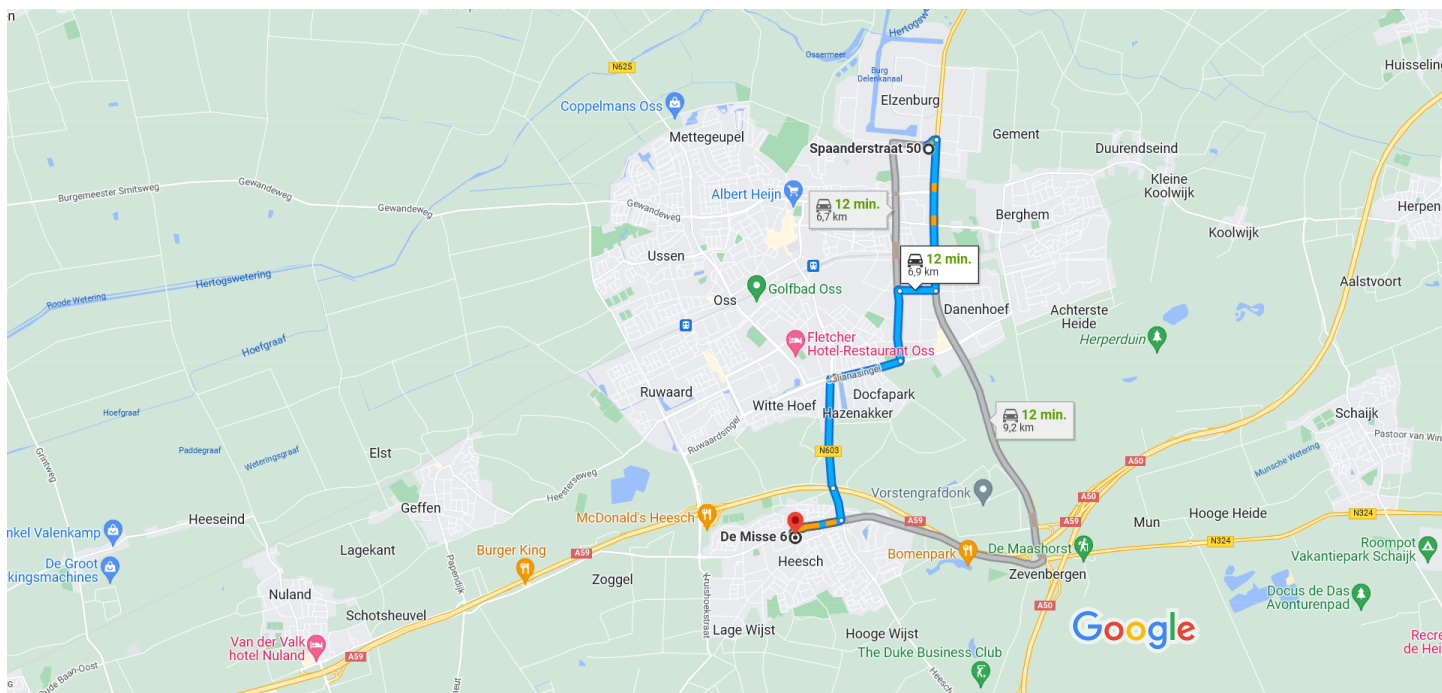

Spaanderstraat 50, 5347 LZ Oss naar De Misse 6, 5384 BZ Heesch

Auto 6,9 km, 12 min.

Kaartgegevens ©2022 1 km

 **via Megensebaan/N329** **12 min.**
 Nu snelste route voor verkeerssituatie 6,9 km

 **via Kantsingel** **12 min.**
 6,7 km

 **via N329 en Graafsebaan** **12 min.**
 9,2 km

De Misse 6 verkennen

Restaurants

Hotels

Tankstations

Parkeren

Meer